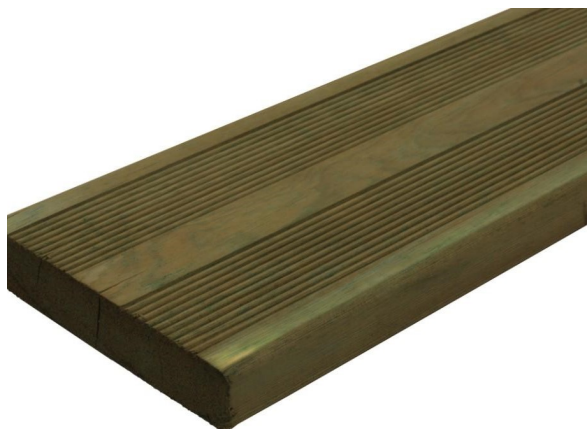

Lame-terrasse autoclave

Épaisseur 21 mm

- Essence : Sapin rouge (pin sylvestre)
Origine : Europe du Nord
Certification : FSC
Dimensions : 21 x 145 ou 21x147 mm
Longueurs variables
- Caractéristiques : 1 face lisse et 1 face rainurée
Traitement autoclave classe 4 garanti 10 ans
- Finition : Bois raboté autoclave vert, peut être laissé naturel ou recevoir une couche de saturateur pour en préserver la couleur
Également disponible en traité marron dans certains dépôts
- Utilisation : Terrasse extérieure
- Pose : À visser sur lambourdes ou chevrons autoclaves
Utiliser des vis inox A2 de dimension 5x50 mm
24 vis / m²
Entraxe de 40 cm conseillé entre les lambourdes
Respecter les indications du DTU 51.4