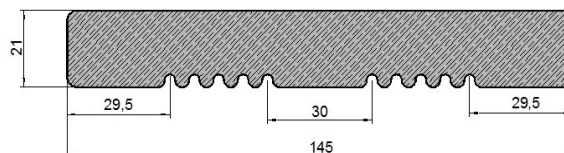

Lame-terrasse autoclave

Épaisseur 21 mm

- Essence : Sapin rouge (pin sylvestre)
Origine : Europe du Nord
Certification : FSC
Dimensions : 21 x 145 ou 21x147 mm
Longueurs variables
- Caractéristiques : 1 face lisse et 1 face rainurée
Traitement autoclave classe 4 garanti 10 ans
- Finition : Bois raboté autoclave vert, peut être laissé naturel ou recevoir une couche de saturateur pour en préserver la couleur
Également disponible en traité marron dans certains dépôts
- Utilisation : Terrasse extérieure
- Pose : À visser sur lambourdes ou chevrons autoclaves
Utiliser des vis inox A2 de dimension 5x50 mm
24 vis / m²
Entraxe de 40 cm conseillé entre les lambourdes
Respecter les indications du DTU 51.4